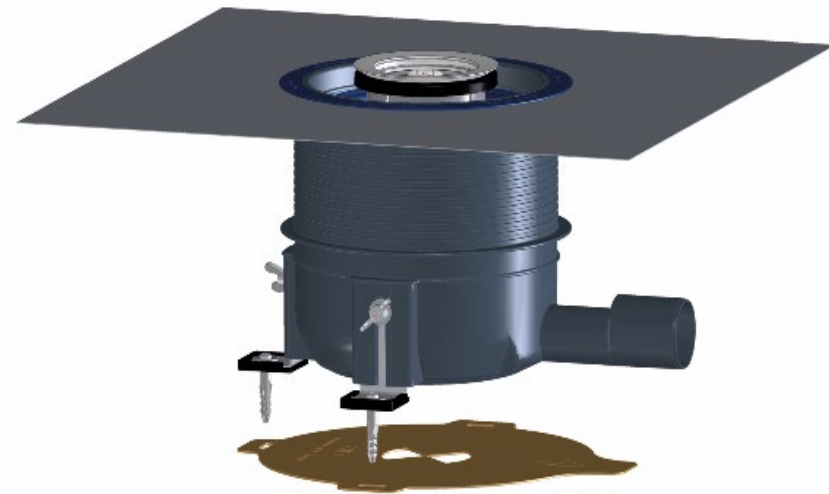

Art.Nr.	Bezeichnung	Format	Tassen Rand- höhe	Material	HL Art.Nr.	Mindest- Einbauhöhe HL570(.0) Ablauf- gehäuse
Arblu - Serie Trendy - Stand Mai 2023						
896 14460	Piatto Doccia Trendy	70x90 cm	30 mm	Mineralguss	HL570.0	80 mm
896 14430	Piatto Doccia Trendy	70x100 cm	30 mm	Mineralguss	HL570.0	80 mm
896 14435	Piatto Doccia Trendy	70x120 cm	30 mm	Mineralguss	HL570.0	80 mm
896 14462	Piatto Doccia Trendy	70x140 cm	30 mm	Mineralguss	HL570.0	80 mm
896 14464	Piatto Doccia Trendy	70x160 cm	30 mm	Mineralguss	HL570.0	80 mm
896 14466	Piatto Doccia Trendy	70x180 cm	30 mm	Mineralguss	HL570.0	80 mm
896 14436	Piatto Doccia Trendy	80x80 cm	30 mm	Mineralguss	HL570.0	80 mm
896 14440	Piatto Doccia Trendy	80x100 cm	30 mm	Mineralguss	HL570.0	80 mm
896 14445	Piatto Doccia Trendy	80x120 cm	30 mm	Mineralguss	HL570.0	80 mm
896 14450	Piatto Doccia Trendy	80x140 cm	30 mm	Mineralguss	HL570.0	80 mm
896 14487	Piatto Doccia Trendy	80x160 cm	30 mm	Mineralguss	HL570.0	80 mm
896 14455	Piatto Doccia Trendy	80x180 cm	30 mm	Mineralguss	HL570.0	80 mm
896 14457	Piatto Doccia Trendy	80x200 cm	30 mm	Mineralguss	HL570.0	80 mm
896 14485	Piatto Doccia Trendy	90x90 cm	30 mm	Mineralguss	HL570.0	80 mm
896 14470	Piatto Doccia Trendy	90x100 cm	30 mm	Mineralguss	HL570.0	80 mm
896 14475	Piatto Doccia Trendy	90x120 cm	30 mm	Mineralguss	HL570.0	80 mm
896 14480	Piatto Doccia Trendy	90x140 cm	30 mm	Mineralguss	HL570.0	80 mm
896 14481	Piatto Doccia Trendy	90x160 cm	30 mm	Mineralguss	HL570.0	80 mm
896 14482	Piatto Doccia Trendy	90x180 cm	30 mm	Mineralguss	HL570.0	80 mm
896 14484	Piatto Doccia Trendy	90x200 cm	30 mm	Mineralguss	HL570.0	80 mm
896 14486	Piatto Doccia Trendy	100x100 cm	30 mm	Mineralguss	HL570.0	80 mm
896 14488	Piatto Doccia Trendy	100x120 cm	30 mm	Mineralguss	HL570.0	80 mm
896 14489	Piatto Doccia Trendy	100x140 cm	30 mm	Mineralguss	HL570.0	80 mm
896 14496	Piatto Doccia Trendy	100x160 cm	30 mm	Mineralguss	HL570.0	80 mm
896 14497	Piatto Doccia Trendy	100x180 cm	30 mm	Mineralguss	HL570.0	80 mm
896 14498	Piatto Doccia Trendy	100x200 cm	30 mm	Mineralguss	HL570.0	80 mm